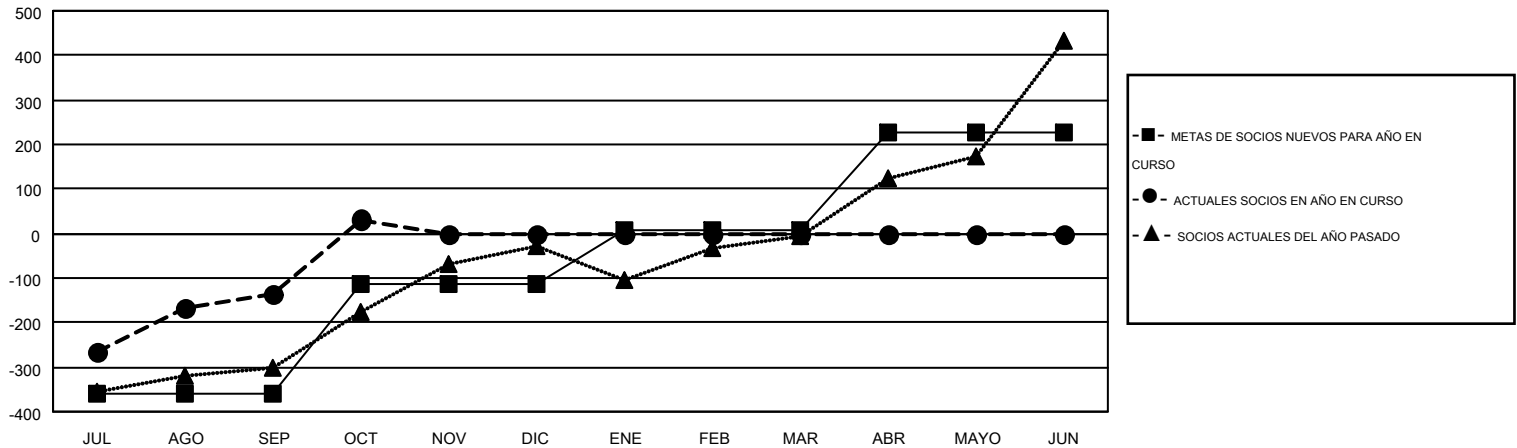

MONTHLY MEMBERSHIP PROGRESS REPORT

Results as of: 10/31/2016

Multiple District E

LOCATION: VENEZUELA

GMT: JAIME GARCÍA CEPEDA

GMT DE AE 3

Clubes					socios				
RESULTADOS DE 2016-2017					RESULTADOS DE 2016-2017				
TRIMESTRE	META DE CLUBES NUEVOS	NUEVOS CLUBES	CLUBES DADOS DE BAJA	GANANCIA/PÉRDIDA NETA	TRIMESTRE	META DE SOCIOS NUEVOS	SOCIOS FUNDADORES Y SOCIOS AÑADIDOS	SOCIOS DADOS DE BAJA	GANANCIA/PÉRDIDA NETA
JUL/AGO/SEP	4	5	0	5	JUL/AGO/SEP	-360	265	401	-136
OCT/NOV/DIC	5	2	0	2	OCT/NOV/DIC	247	185	17	168
ENE/FEB/MAR	3	0	0	0	ENE/FEB/MAR	120	0	0	0
ABR/MAYO/JUN	3	0	0	0	ABR/MAYO/JUN	220	0	0	0

METAS Y CIFRA ACUMULATIVA DE CLUBES NUEVOS

METAS Y CIFRA ACUMULATIVA DE SOCIOS

CLUBES DADOS DE BAJA: 0	85 CLUBS OF 227 AÑADIERON 1 O MÁS SOCIOS NUEVOS	<u>DISTRIBUCIÓN POR SEXO</u>
		MASCULINO 2,818 (42.77%)
		FEMENINO 3,770 (57.23%)
<u>SOCIOS DADOS DE BAJA</u>	CLIC AQUÍ PARA DATOS DE SALUD DE CLUB	SOCIOS EN UNIDAD FAMILIAR 2,393
FALLECIDOS 27		CABEZA DE FAMILIA 906
CLUB CANCELADO 0		NO ES CABEZA DE FAMILIA 1,487
OTRO 390		
TOTAL 417		