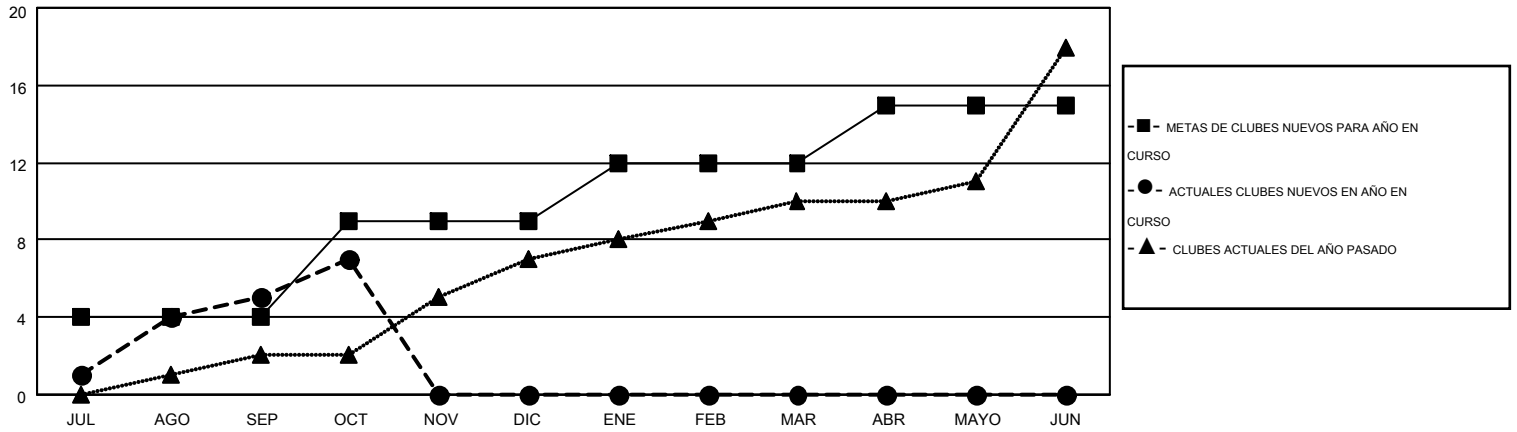

MONTHLY MEMBERSHIP PROGRESS REPORT

Results as of: 10/31/2016

Multiple District E

LOCATION: VENEZUELA

GMT: JAIME GARCÍA CEPEDA

GMT DE AE 3

Clubes					socios				
RESULTADOS DE 2016-2017					RESULTADOS DE 2016-2017				
TRIMESTRE	META DE CLUBES NUEVOS	NUEVOS CLUBES	CLUBES DADOS DE BAJA	GANANCIA/PÉRDIDA NETA	TRIMESTRE	META DE SOCIOS NUEVOS	SOCIOS FUNDADORES Y SOCIOS AÑADIDOS	SOCIOS DADOS DE BAJA	GANANCIA/PÉRDIDA NETA
JUL/AGO/SEP	4	5	0	5	JUL/AGO/SEP	-360	265	401	-136
OCT/NOV/DIC	5	2	0	2	OCT/NOV/DIC	247	185	17	168
ENE/FEB/MAR	3	0	0	0	ENE/FEB/MAR	120	0	0	0
ABR/MAYO/JUN	3	0	0	0	ABR/MAYO/JUN	220	0	0	0

METAS Y CIFRA ACUMULATIVA DE CLUBES NUEVOS

METAS Y CIFRA ACUMULATIVA DE SOCIOS

CLUBES DADOS DE BAJA: 0	85 CLUBS OF 227 AÑADIERON 1 O MÁS SOCIOS NUEVOS	<u>DISTRIBUCIÓN POR SEXO</u>
		MASCULINO 2,818 (42.77%)
		FEMENINO 3,770 (57.23%)
<u>SOCIOS DADOS DE BAJA</u>	CLIC AQUÍ PARA DATOS DE SALUD DE CLUB	SOCIOS EN UNIDAD FAMILIAR 2,393
FALLECIDOS 27		CABEZA DE FAMILIA 906
CLUB CANCELADO 0		NO ES CABEZA DE FAMILIA 1,487
OTRO 390		
TOTAL 417		